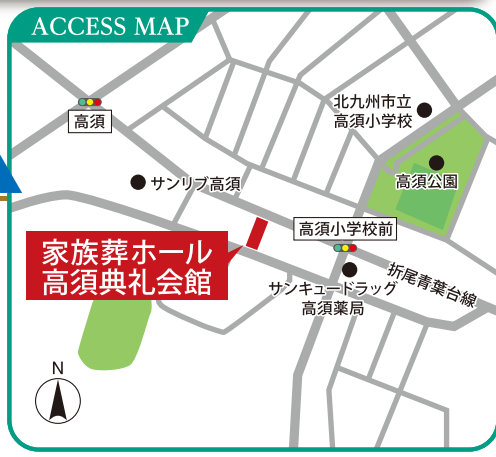

※ご予約が必要となります。

無料 お子様イベント!

お菓子 すくいとり!!

※1世帯のお子様全員がご利用いただけます。

館内見学・事前相談
も承っております。

当日は周辺に
臨時駐車場を
ご用意して
います。

日本セレモニー
典礼会館

お問い合わせはWEBまたはTELにて承っております。
☎ 093-482-7510
(冠婚葬祭なび 黒崎店)